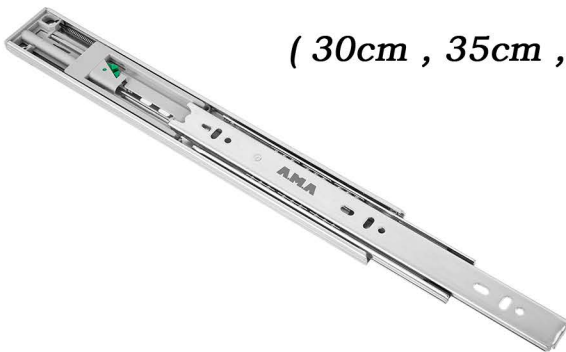

ریل سه تیکه پهن عرض 45 آرام بند آما + پلاس

ضخامت: (1/2 , 1/ 2 , 1/5)

آبکاری درجه یک

چهار ساچمه

سر و ته پک

ورق شانگهای

ورق ضخیم

دارای پمپ آرام بند تحت لیسانس آمریکا

size:

(30cm , 35cm , 40cm , 45cm , 50cm)

بسته بندی: 15 دست در 1 کارتن